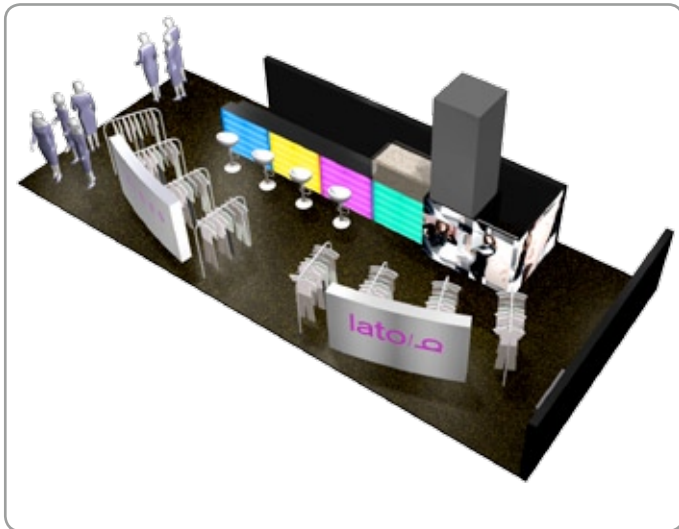

STAND MARELLA. Bread&Butter . Barcellona
gennaio 2007 (Agenzia: LOBO Srl)