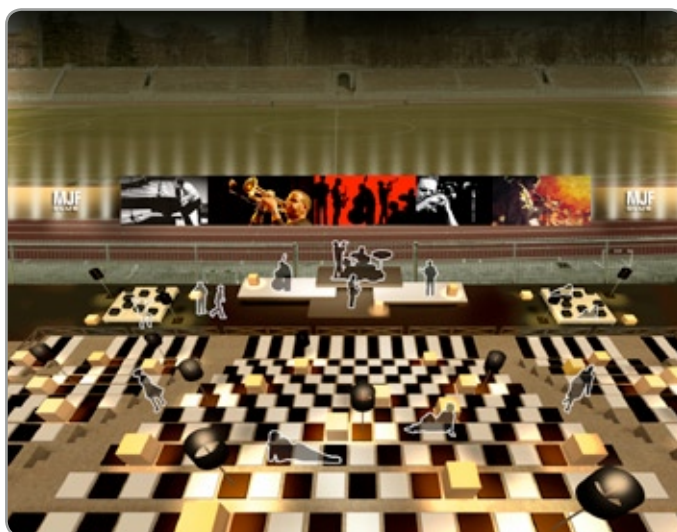

JAZZ LOUNGE . Arena Civica . Milano
luglio 2008 luglio 2008 (Agenzia: LOBO Srl)