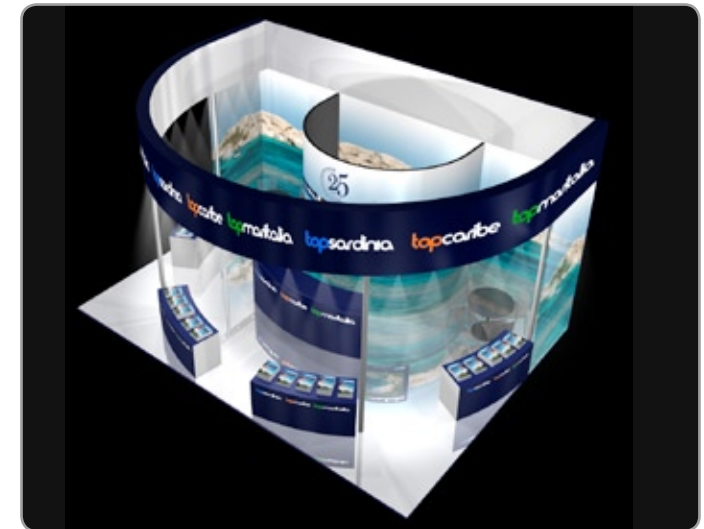

STAND TOPSARDINIA . BIT . Milano
aprile 2008 (Agenzia: LOBO Srl)