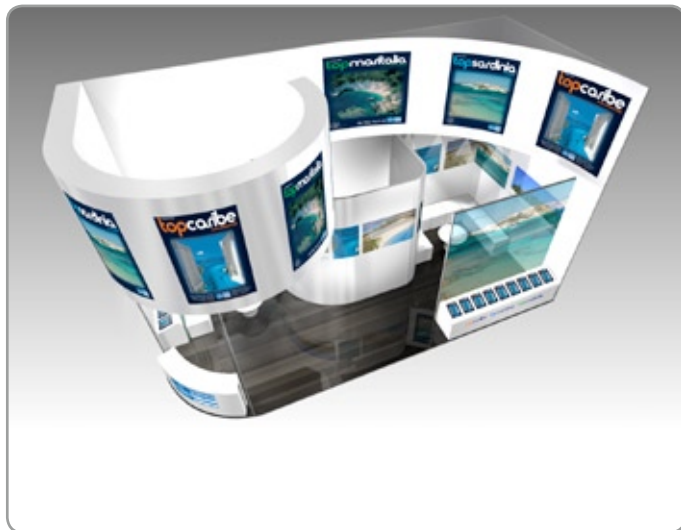

STAND CLINK . Bread&Butter . Barcellona
gennaio 2009 (Agenzia: LOBO Srl)

STAND TOPSARDINIA . BIT . Milano
febbraio 2009 (Agenzia: LOBO Srl)