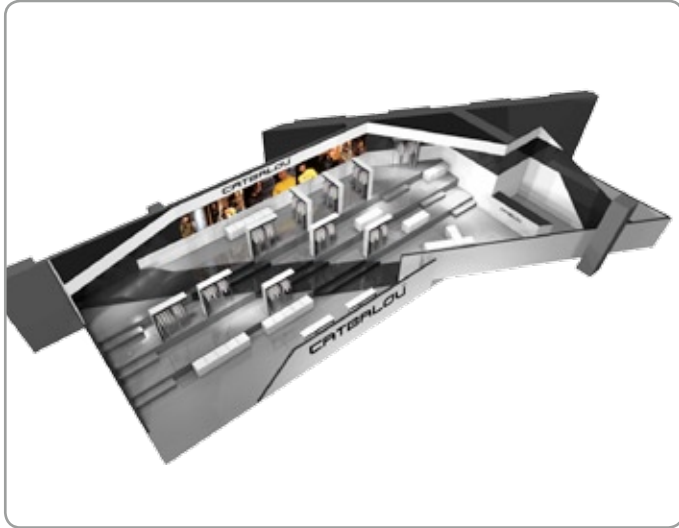

STAND TARANTINO . Bread&Butter . Barcellona
gennaio 2008 (Agenzia: LOBO Srl)

STAND CATBALOU . Bread&Butter . Barcellona
gennaio 2008 (Agenzia: LOBO Srl)