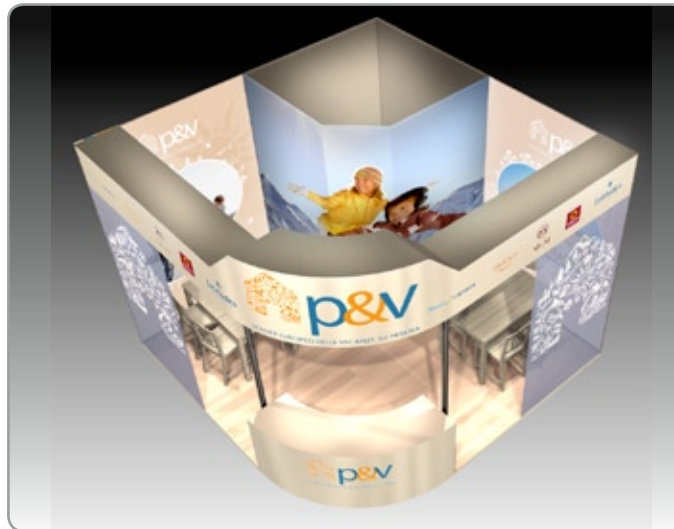

STAND P&V . TTG . Rimini
aprile 2008 (Agenzia: LOBO Srl)