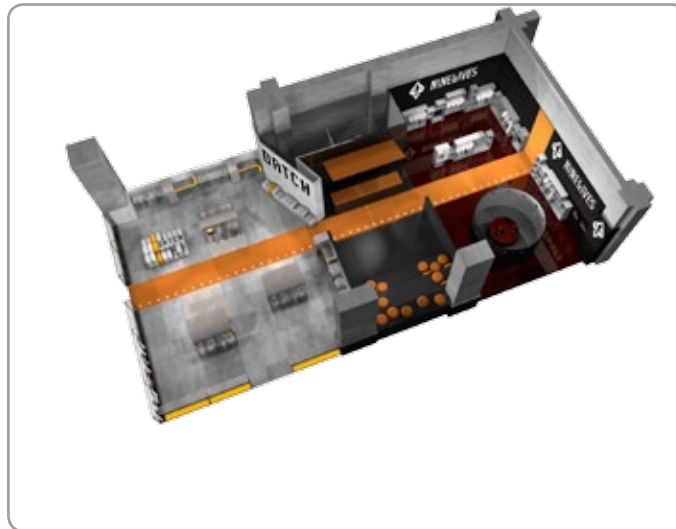

STAND DATCH . Bread&Butter . Barcellona
gennaio 2007 (Agenzia: LOBO Srl)