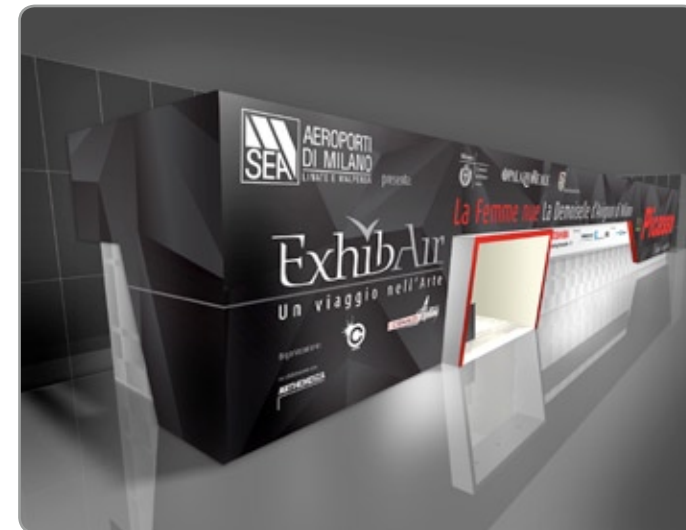

**STAND P&V** . TTG . Rimini  
aprile 2007 (Agenzia: LOBO Srl)

**STAND TOPSARDINIA** . BIT . Milano  
marzo 2007 (Agenzia: LOBO Srl)

**STAND TOPSARDINIA** . TTG . Rimini  
aprile 2007 (Agenzia: LOBO Srl)

**STAND ITN** . Fiera di Roma  
marzo 2007 (Agenzia: LOBO Srl)

**STRUTTURA PER MOSTRE EXHIBAIR** . Milano Malpensa  
giugno 2007 (Agenzia: COMEDIARTING Srl)

**MOSTRA PICASSO** . Allestimento e grafica  
Milano Malpensa . luglio 2007 (Agenzia: COMEDIARTING Srl)