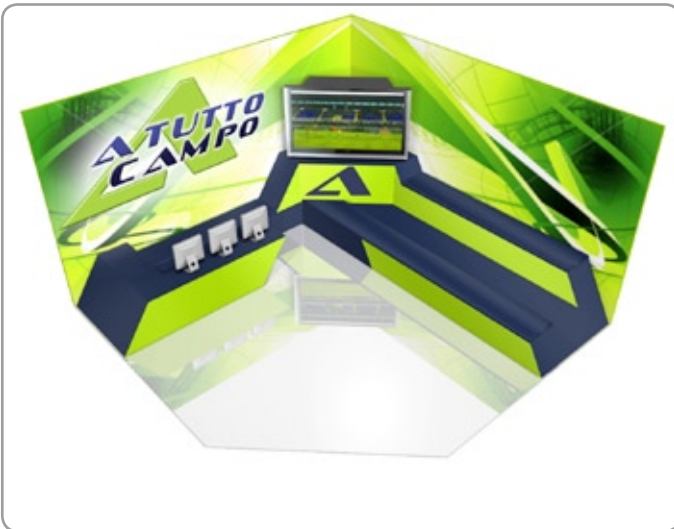

SCENOGRAFIA TV . A TUTTO CAMPO
Alitalia TV . marzo 2008