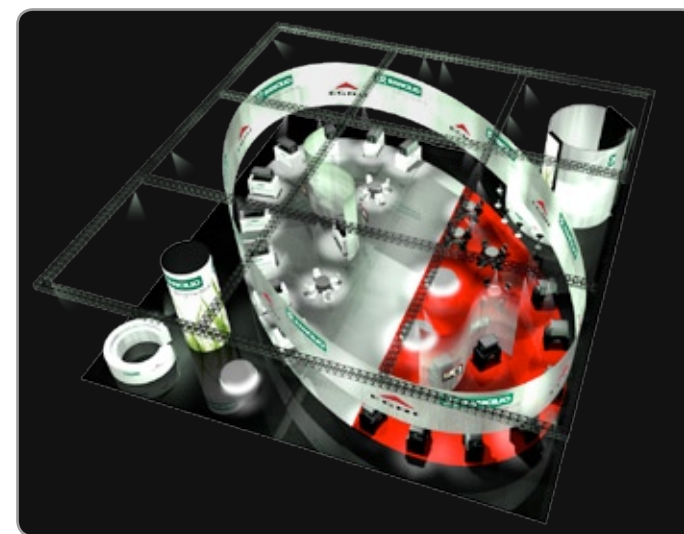

STAND RANCILIO . Fiera di Milano
aprile 2009 (Agenzia: LOBO Srl)