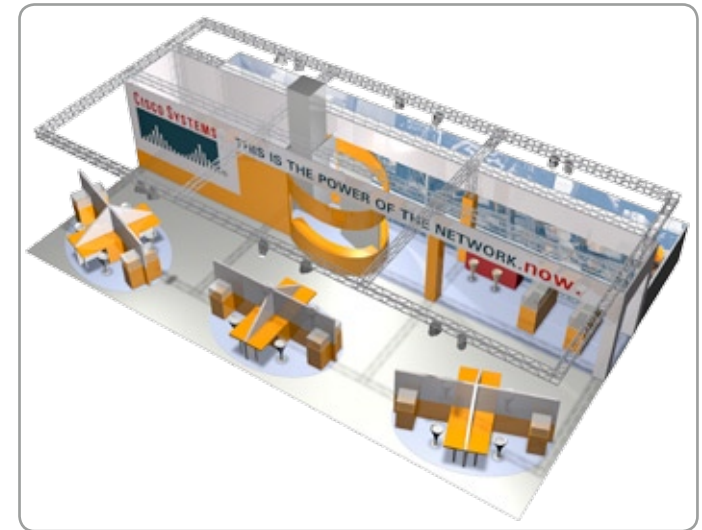

STAND CISCO SYSTEM . SMAU 2004 . Milano
ottobre 2004 (Agenzia: BODINO Spa)