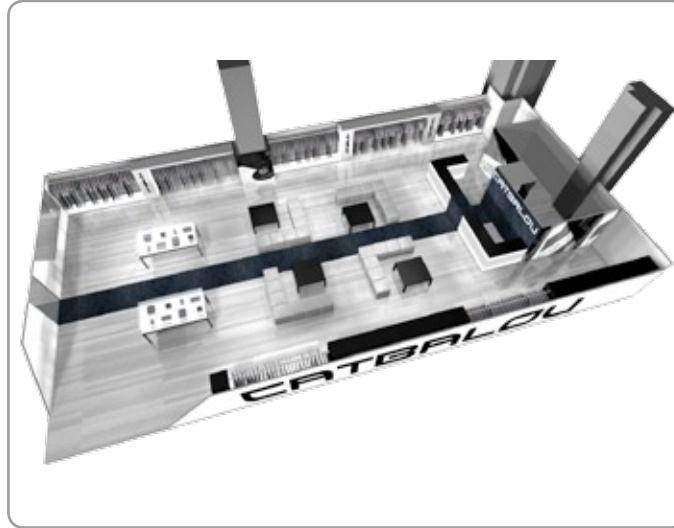

**PROGETTO RISTORANTE-BAR** . Zona Navigli Milano  
luglio 2008

**STAND BEJEWELED** . Bread&Butter . Barcellona  
luglio 2008 (Agenzia: LOBO Srl)

**STAND CATBALOU** . Bread&Butter . Barcellona  
luglio 2008 (Agenzia: LOBO Srl)