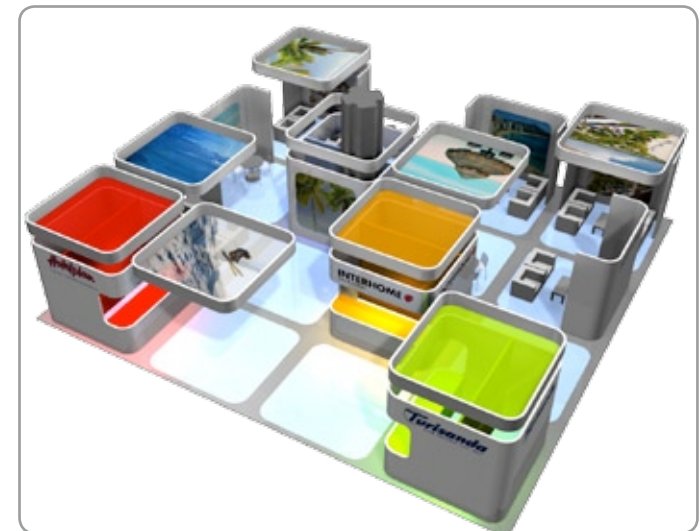

STAND TURISANDA . BIT Milano
gennaio 2005 (Agenzia: Bond Srl)