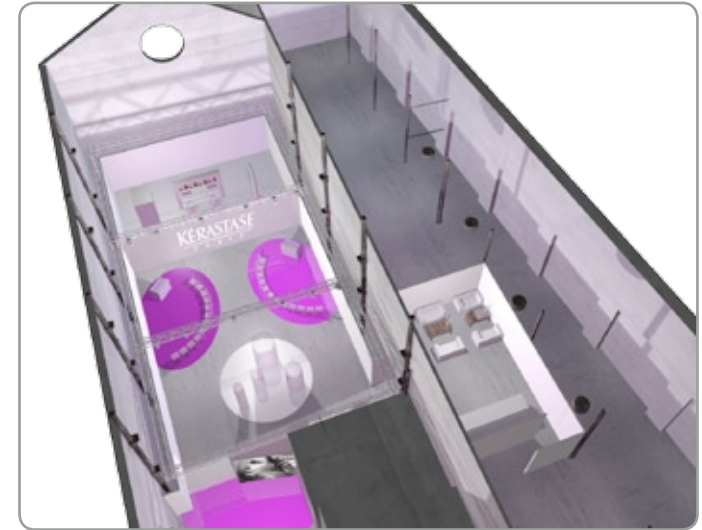

STAND NAVI FINCANTIERI . Itinerante
novembre 2004 (Agenzia: BODINO Spa)

EVENTO KERASTASE . Spazio P4 . Milano
novembre 2004 (Agenzia: BODINO Spa)