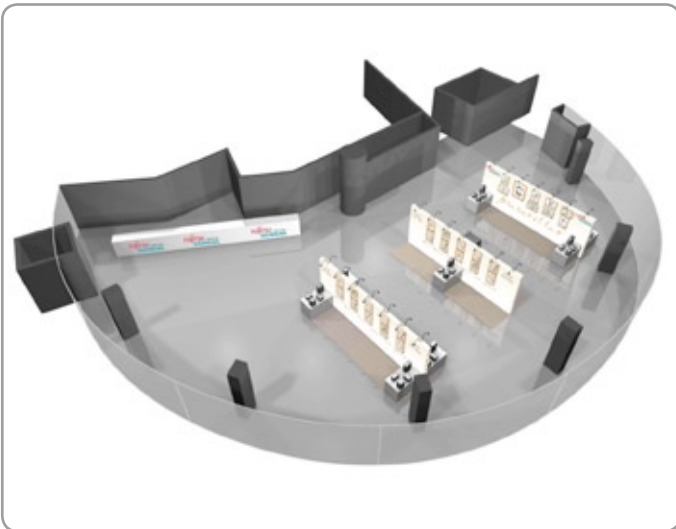

FUJITSU SIEMENS . Roadshow - mostra J. Mirò
marzo 2006 (Agenzia: C.ZONE Srl)