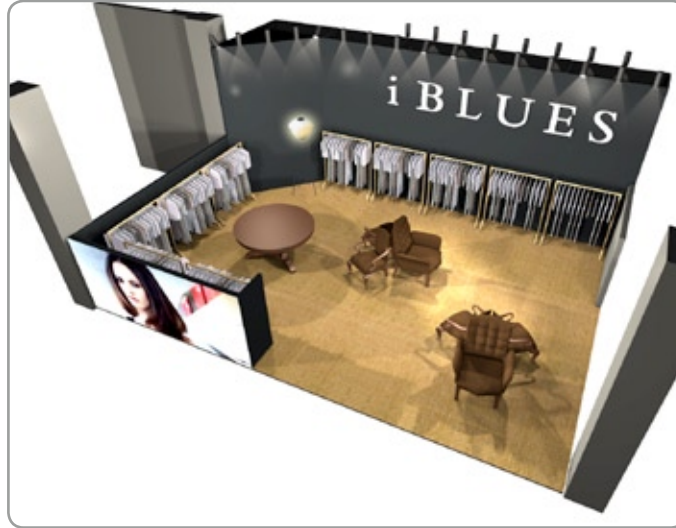

TOSHIBA Christmas Party . Officine del Volo . Milano
dicembre 2008 (Agenzia: C-ZONE Srl)

STAND iBLUES . Bread&Butter . Barcellona
gennaio 2009 (Agenzia: LOBO Srl)