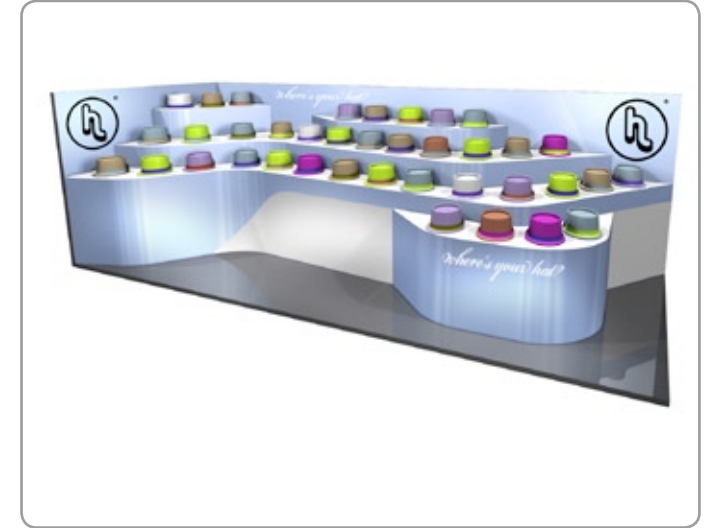

**SCENOGRAFIA TV . CUORE AZZURRO**  
Altitalia TV . gennaio 2008

**STAND XENTA** . Pianeta Birra . Rimini  
febbraio 2008

**STAND XENTA** . Distill. London  
giugno 2008

**STAND LOKANANDA** . TTG . Rimini  
aprile 2008 (Agenzia: LOBO Srl)