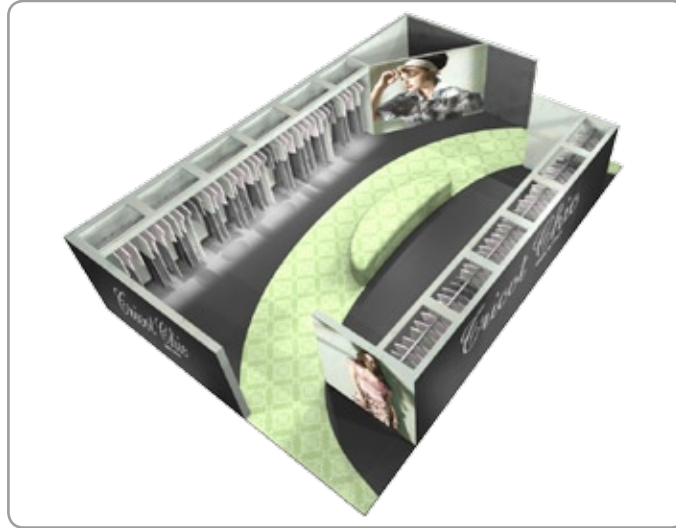

STAND P&V . TTG . Rimini
aprile 2008 (Agenzia: LOBO Srl)

STAND TRICOT CHIC . Bread&Butter . Barcellona
luglio 2008 (Agenzia: LOBO Srl)