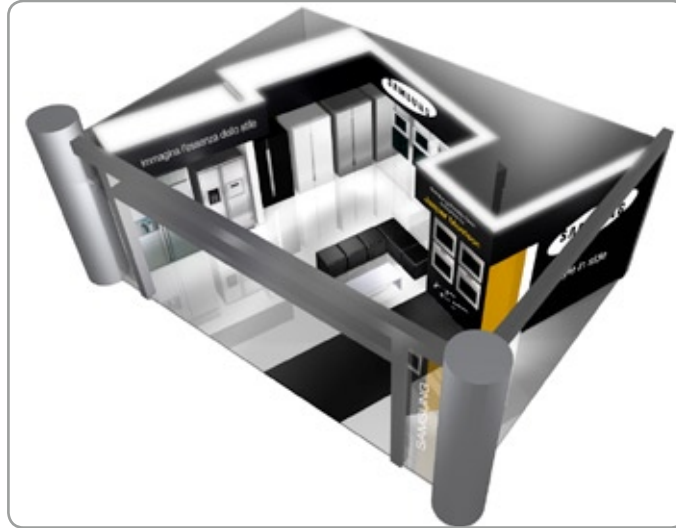

SAMSUNG ROADSHOW LCD . Itinerante
aprile 2007 (Agenzia: C.ZONE Srl)

STAND SAMSUNG . Abitare il tempo .Verona
giugno 2007 (Agenzia: C-ZONE Srl)