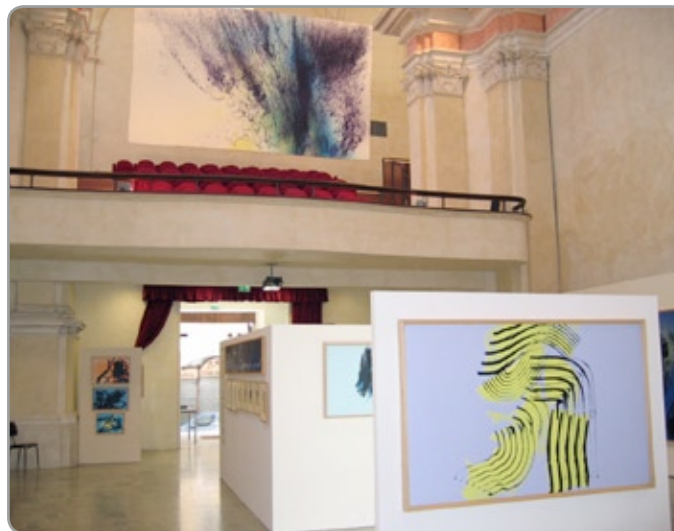

**STAND VASCO SARL** . Fiera PIANETA BIRRA . RIMINI  
Ottobre 2003

**STAND CISCO SYSTEMS** . Milano  
gennaio 2004

**STAND ILVER** . SALONE NAUTICO, Genova  
settembre 2004 (Agenzia: BODINO Spa)

**ALLESTIMENTO UFFICI** . Zona Navigli . Milano  
ottobre 2004