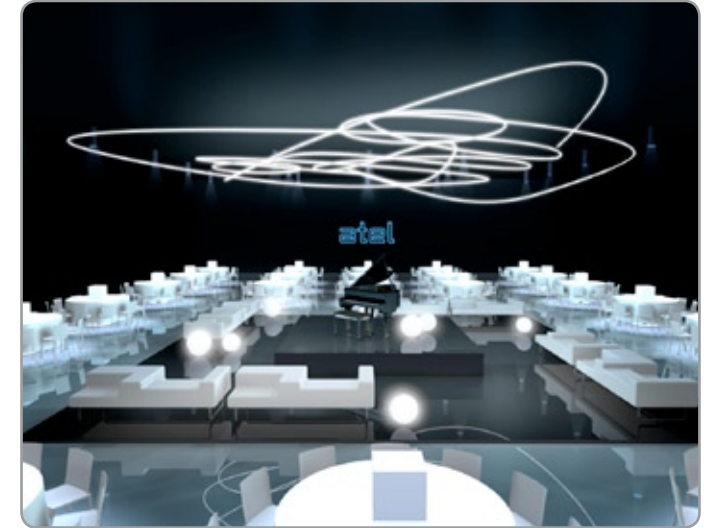

**PROGETTO RISTORANTE-BAR** . Zona Navigli Milano  
luglio 2008

**STAND BEJEWELED** . Bread&Butter . Barcellona  
luglio 2008 (Agenzia: LOBO Srl)

**STAND CATBALOU** . Bread&Butter . Barcellona  
luglio 2008 (Agenzia: LOBO Srl)